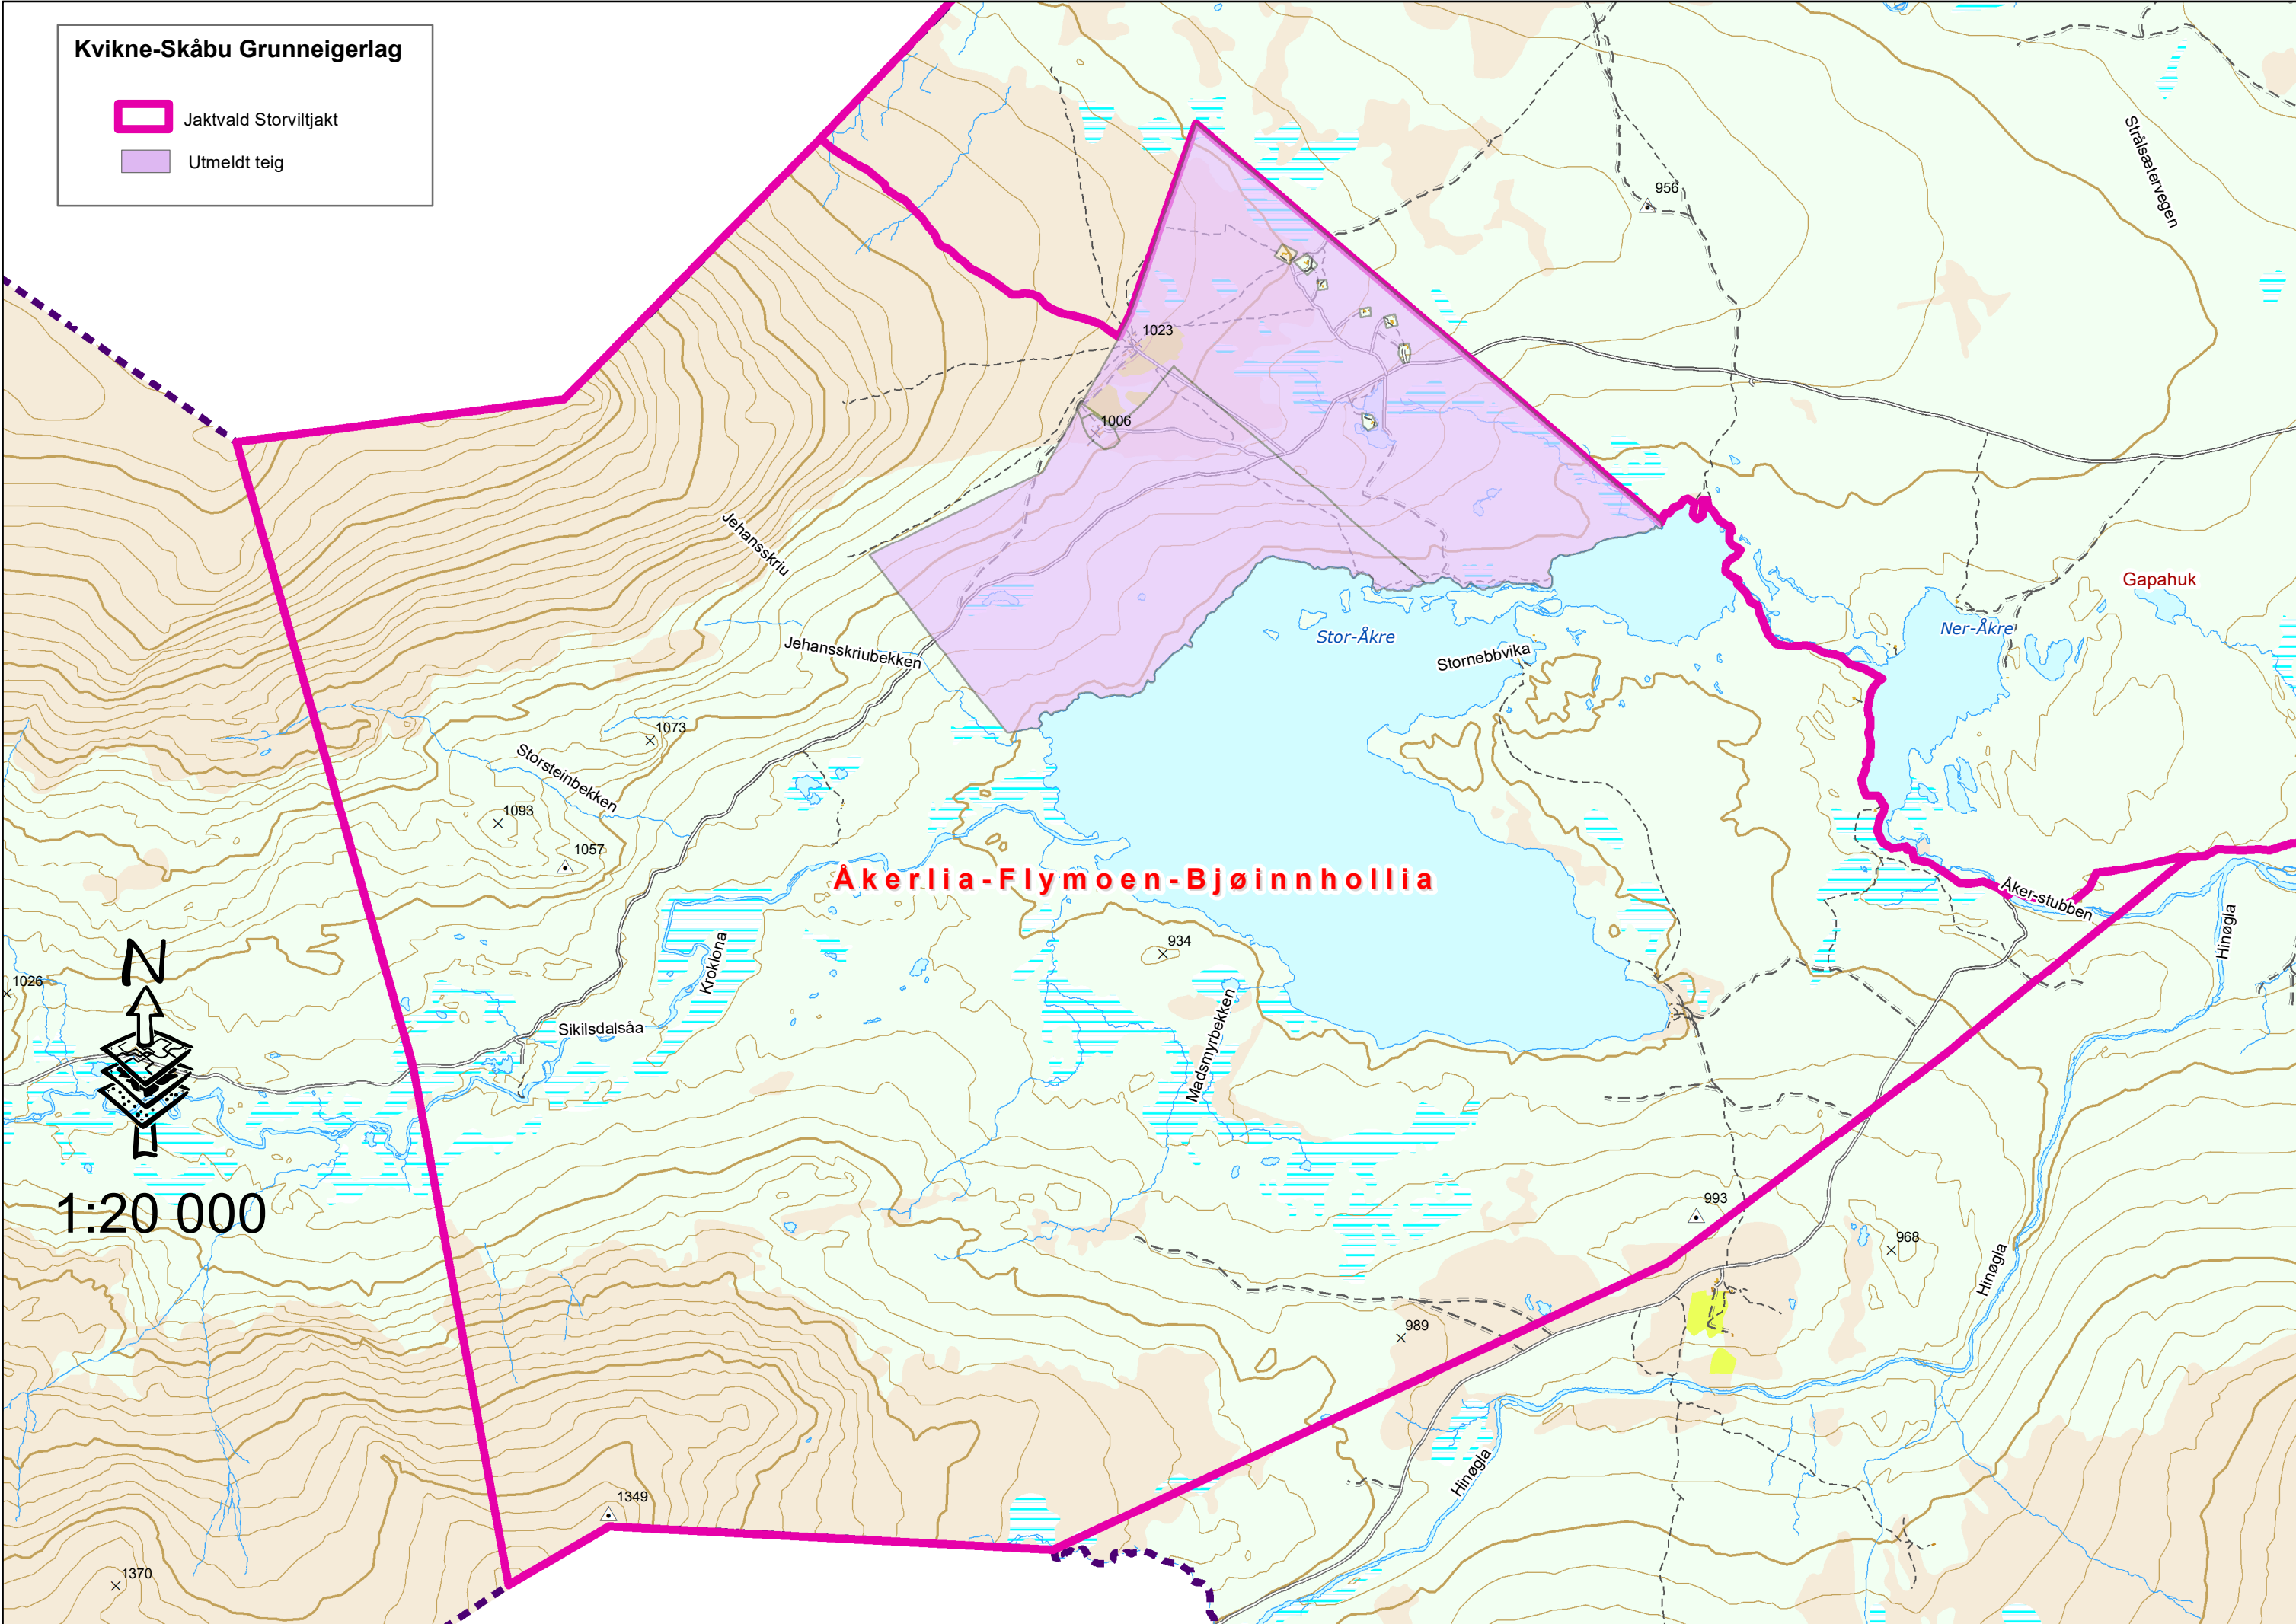

Kvikne-Skåbu Grunneigerlag

-  Jaktvald Storviltjakt
-  Utmeldt teig

Akerlia-Flymoen-Bjøinnhollia

1:20 000